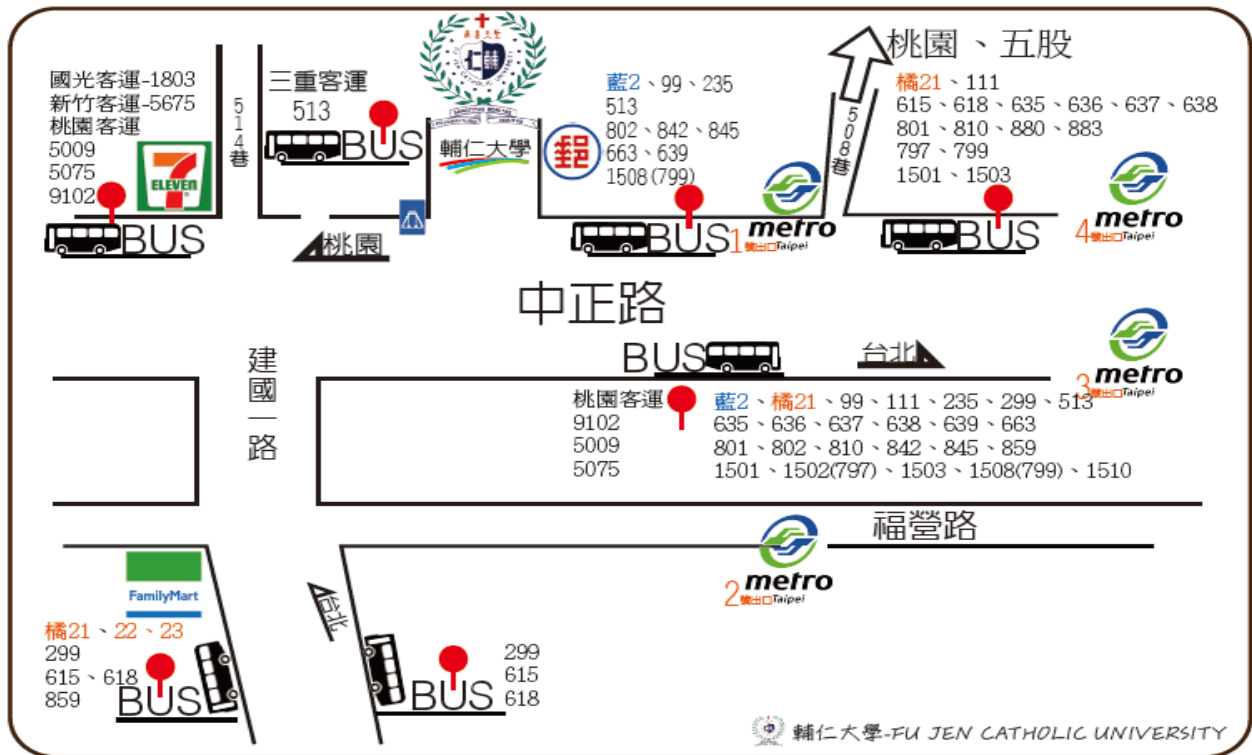

輔仁大學 AWS 雲創學院成立暨 AWS 研習營

活動場地：國璽樓一樓國際會議廳(MD152)

交通資訊

交通方式 1：搭乘「捷運新莊線」在輔大站下車，由正門進入輔大。

交通方式 2：

搭乘公車

交通方式 3：

自行開車 (因校內停車位有限，建議來賓盡可能搭乘捷運前往)

輔仁大學交通位置圖

2012.03修訂