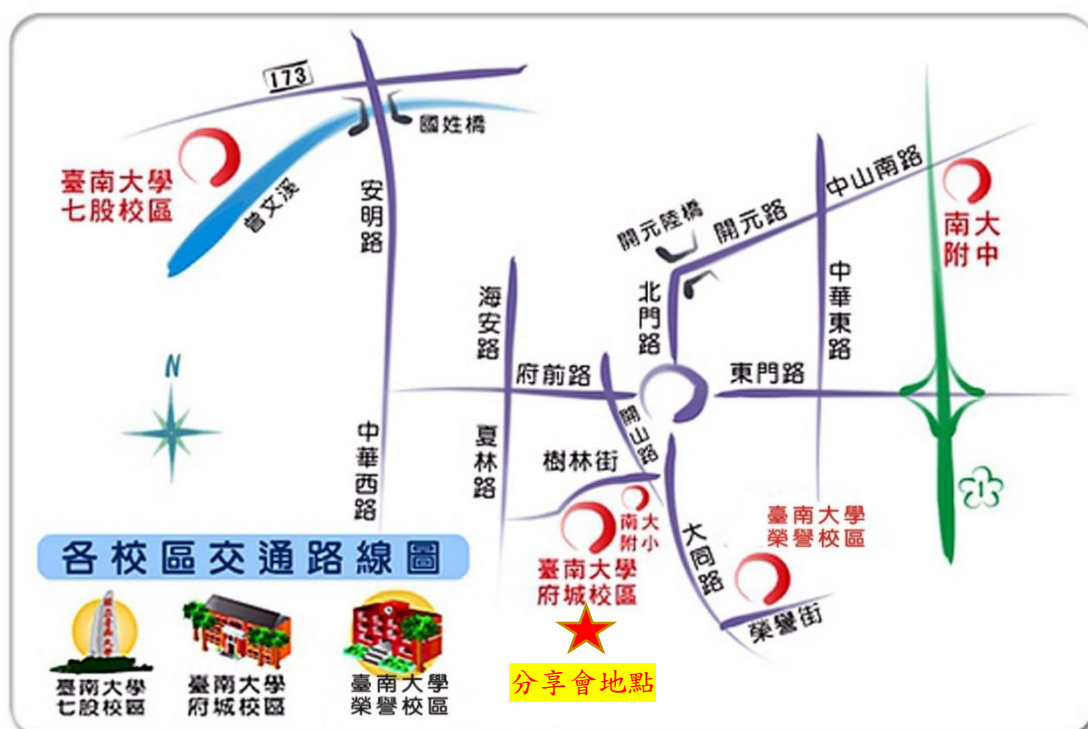

國立臺南大學交通資訊

府城校區交通資訊：

<p>搭飛機 (台南機場)</p>	<p>如果您是在臺南機場：您的選擇有二項</p> <ol style="list-style-type: none"> 1. 計程車：車程約 15 分鐘。 2. 市公車：搭 5 號公車至體育公園站下車，沿體育路步行進入本校南側校門。
<p>搭火車 (台南火車站)</p>	<p>如果您是在臺南火車站：您的選擇有三項</p> <ol style="list-style-type: none"> 1. 計程車：車程約 8 分鐘。 2. 市公車： <ol style="list-style-type: none"> (1) 平日：可搭 0 左線公車於體育公園站下車，沿體育路步行進入本校南側校門。 (2) 假日：可搭 88 號觀光巴士至法華寺站下車，沿樹林街二段步行進入本校北側校門。 3. 徒步：步程約 20 分鐘，可循火車站（前站左轉）-北門路（直行）-東門圓環（直行）-大同路一段-樹林街二段（右轉）-南大附小-至本校。
<p>自行開車</p>	<p>如果您是在高速公路仁德交流道：</p> <ol style="list-style-type: none"> 1. 自行開車：車程約 20 分鐘，由仁德交流道下高速公路（往臺南市區）-可循東門路（直行）-東門城（直行）-東門圓環（往左南行）-大同路-樹林街二段（右轉）-南

	大附小-至本校。
<p style="text-align: center;">搭高鐵 (高鐵台南站)</p>	<p>如果您是在臺南高鐵站：您的選擇有二項</p> <ol style="list-style-type: none"> 1. 由 2 號出口處，搭乘[31 號公車]，往市政府高鐵接駁快捷公車，20 分鐘一班；欲到本校「榮譽校區」者，請在「大林新城」下車；欲到本校「府城校區」者，請在「延平郡王祠站」下車，車程約 25 分鐘。 2. 搭計程車:直達本校，約 20~25 分鐘車程。

國立臺南大學校區平面圖

國立臺南大學 府城校區平面圖(正門) National University of Tainan Main Campus Map (Main Gate)

分享會會場
J106 演講廳

本校交通資訊連結：<http://www2.nutn.edu.tw/gac420/view.asp>