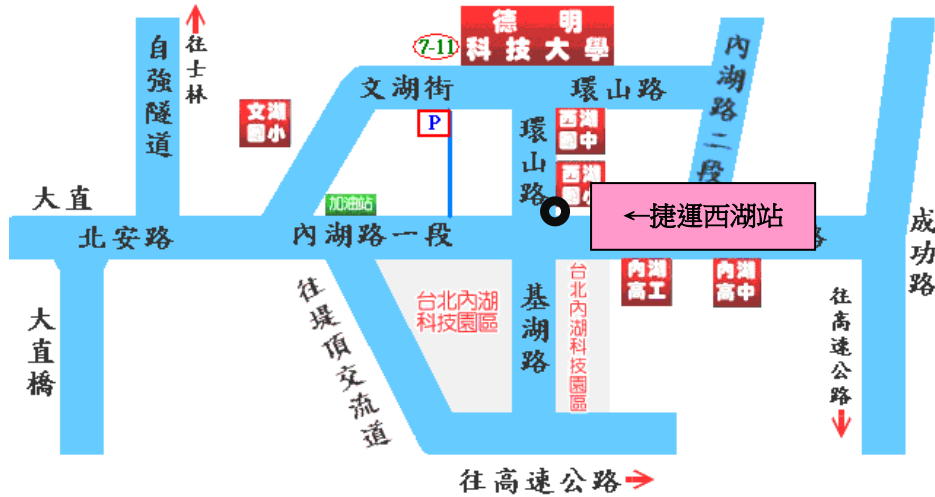

「google classroom 基礎應用」演講

校區平面圖及活動會場圖

交通資訊

▲搭公車者：在台北火車站可搭乘 247、287 至 **西湖市場站**；在行天宮可搭乘 222、286 至 **西湖市場站**；在士林可搭乘 267、620 至 **西湖市場站** 下車。

在松山車站可搭乘 28 至 **西湖市場站** 下車；在中永和可搭乘 214 至 **西湖國中站** 下車。

▲搭捷運者：在 **松山機場者** 可搭文湖線至 **西湖站**；於 **台北車站者** 可搭載運板南線至 **忠孝復興站**，再換文湖線至 **西湖站**。

▲駕自用車者：經中山高速公路由濱江路交流道下，沿濱江街上大直橋，右轉至北安路、內湖路一段、左轉環山路即達本校。或由堤頂交流道下，往內湖方向右轉港墘路到底再左轉接環山路；或由內湖交流道下後至基湖路直走即達本校。

地址：114 台北市內湖區環山路一段 56 號、網址：<http://www.takming.edu.tw>

電話：02-2658-5801 轉 2133 教學資源中心 許霈怡助理