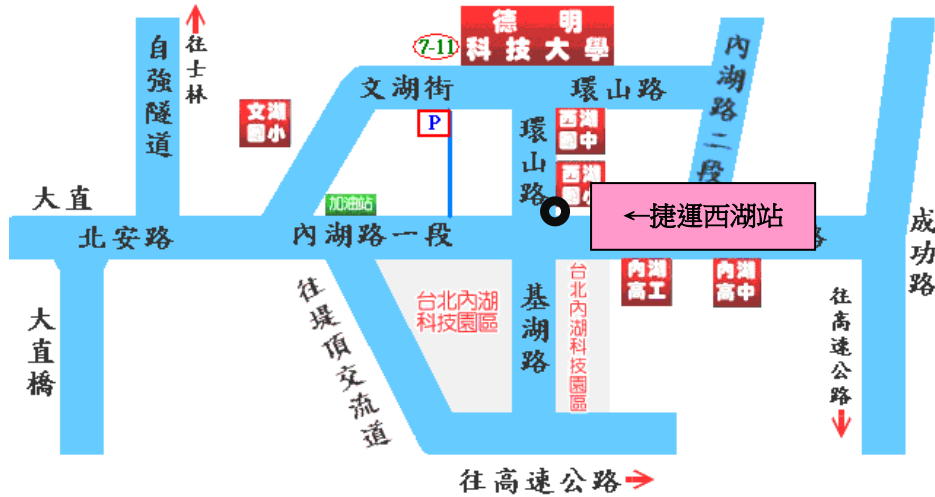

### 校區平面圖及活動會場圖

#### 交通資訊

▲搭公車者：在台北火車站可搭乘 247、287 至 **西湖市場站**；在行天宮可搭乘 222、286 至 **西湖市場站**；在士林可搭乘 267、620 至 **西湖市場站** 下車。

在松山車站可搭乘 28 至 **西湖市場站** 下車；在中永和可搭乘 214 至 **西湖國中站** 下車。

▲搭捷運者：在 **松山機場者** 可搭文湖線至 **西湖站**；於 **台北車站者** 可搭載運板南線至 **忠孝復興站**，再換文湖線至 **西湖站**。

▲駕自用車者：經中山高速公路由濱江路交流道下，沿濱江街上大直橋，右轉至北安路、內湖路一段、左轉環山路即達本校。或由堤頂交流道下，往內湖方向右轉港墘路到底再左轉接環山路；或由內湖交流道下後至基湖路直走即達本校。

地址：114 台北市內湖區環山路一段 56 號、網址：<http://www.takming.edu.tw>

電話：02-2658-5801 轉 2133 教學資源中心 許霈怡助理