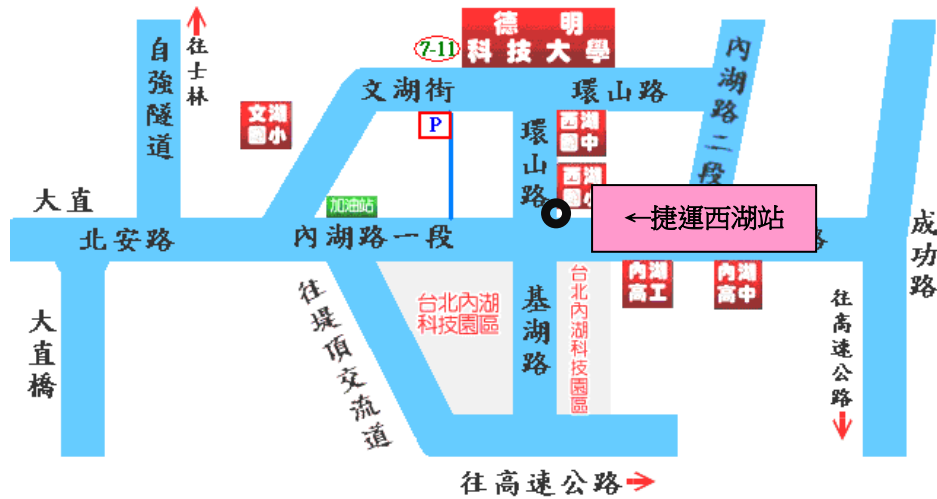

### 校區平面圖及活動會場圖

#### 交通資訊

▲搭公車者：在台北火車站可搭乘 247、287 至 **西湖市場站**；在行天宮可搭乘 222、286 至 **西湖市場站**；在士林可搭乘 267、620 至 **西湖市場站** 下車。

在松山車站可搭乘 28 至 **西湖市場站** 下車；在中永和可搭乘 214 至 **西湖國中站** 下車。

▲搭捷運者：在 **松山機場者** 可搭文湖線至 **西湖站**；於 **台北車站** 者可搭載運板南線至 **忠孝復興站**，再換文湖線至 **西湖站**。

▲駕自用車者：經中山高速公路由濱江路交流道下，沿濱江街上大直橋，右轉至北安路、內湖路一段、左轉環山路即達本校。或由堤頂交流道下，往內湖方向右轉港墘路到底再左轉接環山路；或由內湖交流道下後至基湖路直走即達本校。

地址：114 台北市內湖區環山路一段 56 號、網址：<http://www.takming.edu.tw>

電話：02-2658-5801 轉 2133 教學資源中心 許霈怡助理