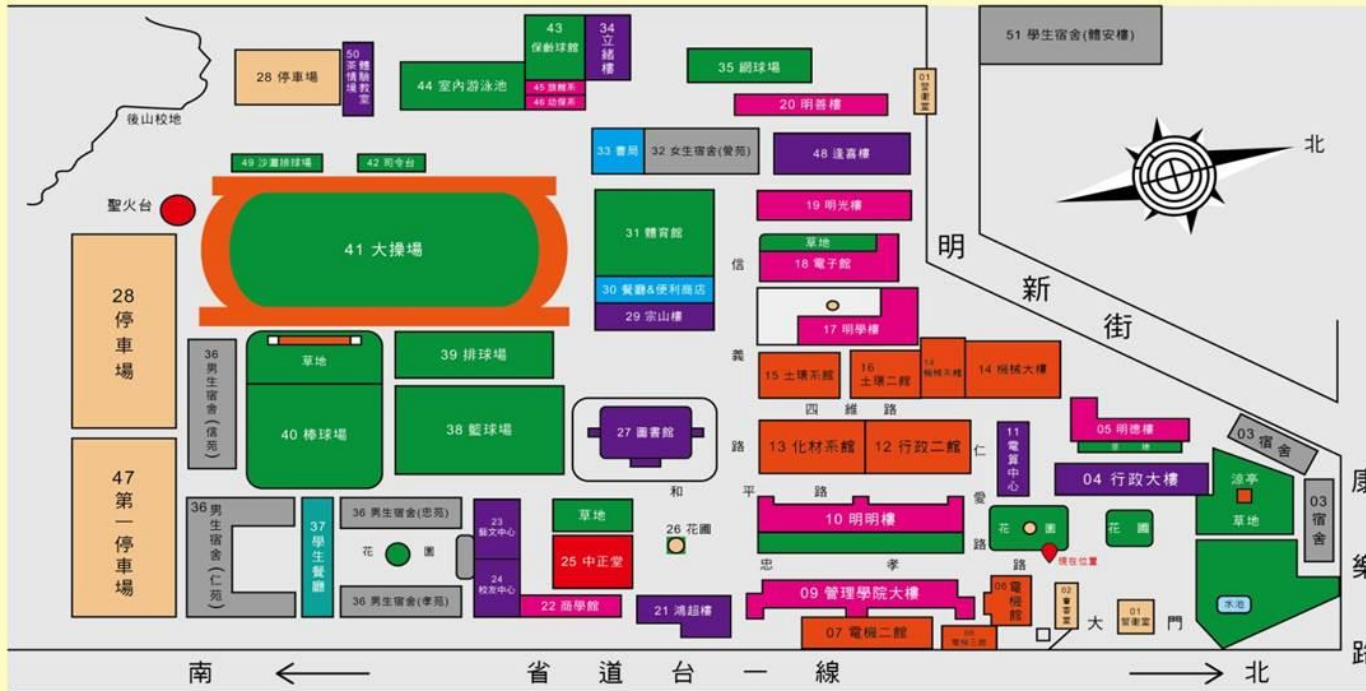

明新科技大學校園平面圖

辦公行政地點			
行政大樓	管理學院大樓	行政二館	忠苑
1F-總務長室、採購組 事務組、文書組 保管組、餐膳組 環安衛中心 郵件包裹室	1F-101展覽室 104哈佛講堂 106總務處會議室 107教室 108推廣教育中心	1F-進修推廣部 進修學院暨專科進修學校	1F-住服組
2F-校長室、秘書室 稽核室 公證出版組 國際交流中心	2F/3F-資訊管理系/所 4F/5F-企業管理系 5F-全球運動中心 管理研究所	2F-教務長室、綜合業務組 註冊組、課務組 教學發展中心	立緒樓 前面: 2F-旅館系 3F-幼保系 後面: 1F-廚藝教室 2F-師資培育中心 4F-休閒系 6F-老服系 7F-服務專業學院 服務所
3F-黨事會	6F-行銷與流通管理系 7F-管理學院、財務金融系	化材系館 2F-化材系/所 化妝品學程	機電系館 2F-機電系/所
4F-人事室、會計室 出納組	8F/9F-工管系/所	土環系館 2F-土環系/所	逢喜樓 2F-光電系/所 3F-工學院
鴻超樓	1F-會議室、國際會議廳 2F-人文中心、社科中心	電機館 2F-電機系/所	圖書館 1F-讀者服務組 2F-讀者服務組 系統資訊組 3F-圖書館長室 採編組 4F-視聽中心
1F-會議室、國際會議廳 2F-人文中心、社科中心	3F-人文社會學院 語言教學中心 4F-通識教育中心 自然教學中心 華語文教學中心	明學樓 2F-電子系/所	明善樓 1F-運管系
5F/6F-應外系	7F-研發長室、校務企劃組 研究與技術推動中心 產學及技術轉移中心 創新育成中心 兩岸交流中心	電算中心 1F-網路服務組 2F-電算中心、教學支援組 3F-教務軟體組	藝文中心 1F-校友總會、校友服務中心 藝文中心