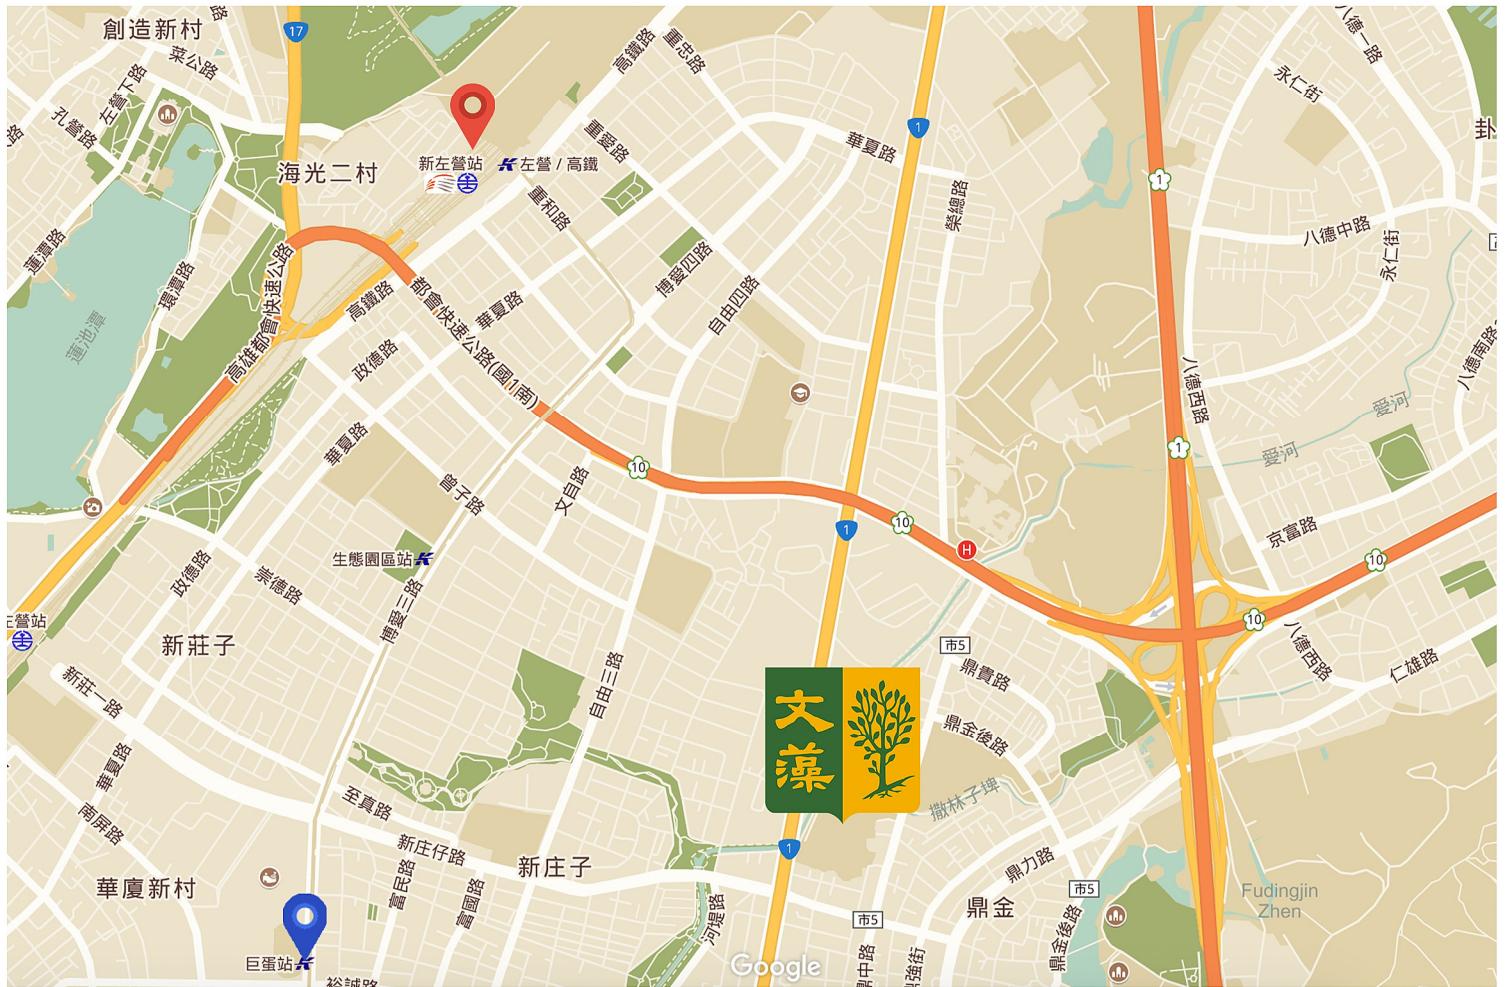

文藻外語大學交通指南

 捷運巨蛋站

 左營高鐵站

 文藻外語大學

  搭客運

至民族一路校門口：
8023、8025、8029、
8032、8038、8039、
8040、8041、8042、
8046

至鼎中路校門口：
8021

  搭高鐵

計程車：
車程約10分鐘(約3.7公里)

公車：
請搭乘90民族幹線

  搭公車

至民族一路校門口：
72、91、90民族幹線
至鼎中路校門口：
3、28、77、91、24、
紅36

  自行開車

利用國道1號高速公路(中山高)者：
由鼎金系統交流道左營出口(362公里處)下高速公路，行經大中路，於鼎中路口或民族路口左轉，進入鼎中路或民族路(台1線)直行約1公里即達本校。

利用國道3號高速公路(南二高)者：
轉入東西向10號快速道路往西之高雄方向，於民族路出口下快速道路，行經大中路，於民族路口左轉進入民族一路(台1線)直行約1公里即達本校。