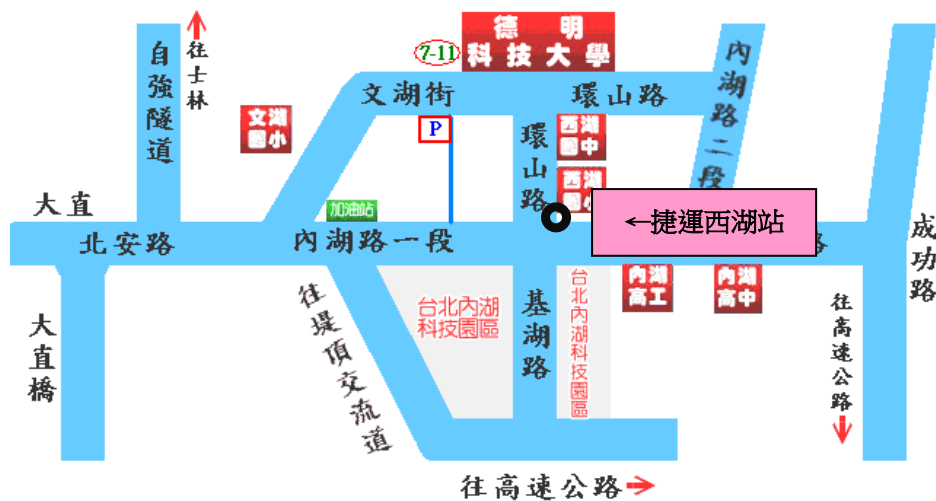

### 校區平面圖及活動會場圖

#### 交通資訊

▲搭公車者：在台北火車站可搭乘 247、287 至 **西湖市場站**；在行天宮可搭乘 222、286 至 **西湖市場站**；在士林可搭乘 267、620 至 **西湖市場站** 下車。

在松山車站可搭乘 28 至 **西湖市場站** 下車；在中永和可搭乘 214 至 **西湖國中站** 下車。

▲搭捷運者：在 **松山機場者** 可搭文湖線至 **西湖站**；於 **台北車站者** 可搭載運板南線至 **忠孝復興站**，再換文湖線至 **西湖站**。

▲駕自用車者：經中山高速公路由濱江路交流道下，沿濱江街上大直橋，右轉至北安路、內湖路一段、左轉環山路即達本校。或由堤頂交流道下，往內湖方向右轉港墘路到底再左轉接環山路；或由內湖交流道下後至基湖路直走即達本校。

地址：114 台北市內湖區環山路一段 56 號、網址：<http://www.takming.edu.tw>

電話：02-2658-5801 轉 2131 教學資源中心 陳佳珊 助理