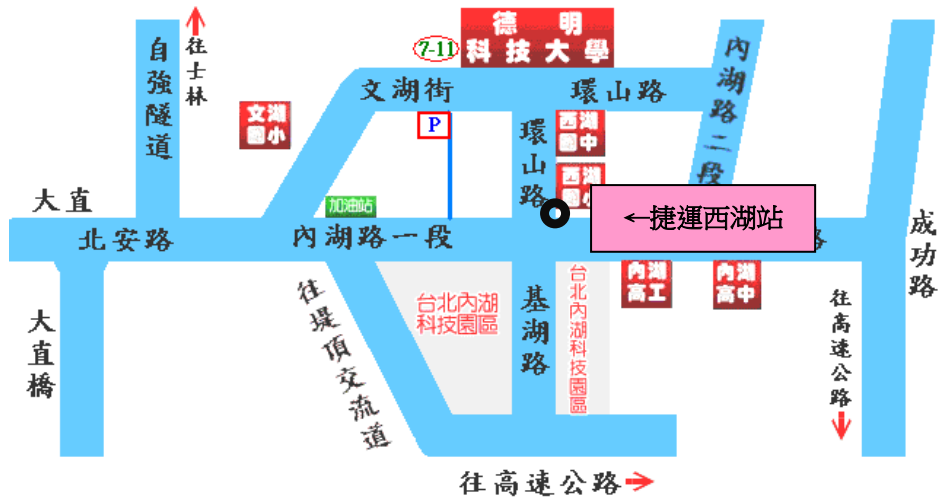

校區平面圖及活動會場圖

交通資訊

▲搭公車者：在台北火車站可搭乘 247、287 至 **西湖市場站**；在行天宮可搭乘 222、286 至 **西湖市場站**；在士林可搭乘 267、620 至 **西湖市場站** 下車。

在松山車站可搭乘 28 至 **西湖市場站** 下車；在中永和可搭乘 214 至 **西湖國中站** 下車。

▲搭捷運者：在 **松山機場者** 可搭文湖線至 **西湖站**；於 **台北車站** 者可搭載運板南線至 **忠孝復興站**，再換文湖線至 **西湖站**。

▲駕自用車者：經中山高速公路由濱江路交流道下，沿濱江街上大直橋，右轉至北安路、內湖路一段、左轉環山路即達本校。或由堤頂交流道下，往內湖方向右轉港墘路到底再左轉接環山路；或由內湖交流道下後至基湖路直走即達本校。

地址：114 台北市內湖區環山路一段 56 號、網址：<http://www.takming.edu.tw>

電話：02-2658-5801 轉 2131 教學資源中心 陳佳珊 助理