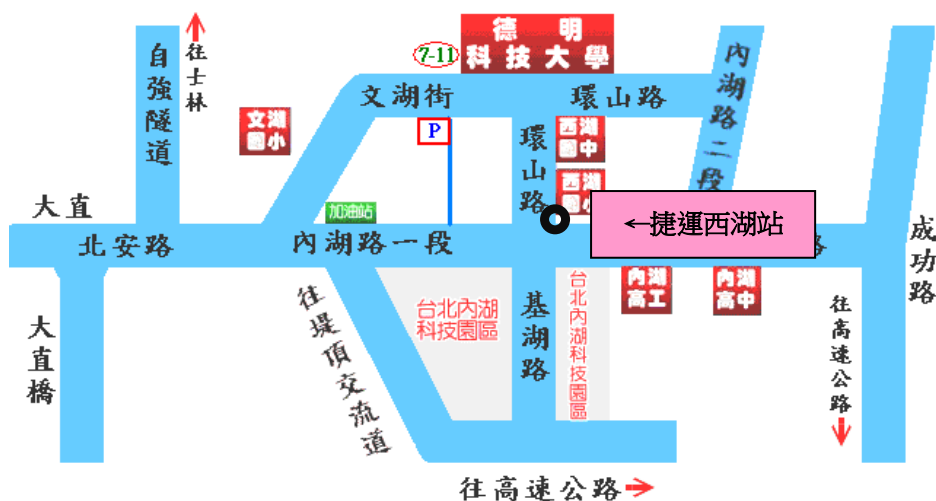

校區平面圖及活動會場圖

交通資訊

▲搭公車者：在台北火車站可搭乘 247、287 至 **西湖市場站**；在行天宮可搭乘 222、286 至 **西湖市場站**；在士林可搭乘 267、620 至 **西湖市場站** 下車。

在松山車站可搭乘 28 至 **西湖市場站** 下車；在中永和可搭乘 214 至 **西湖國中站** 下車。

▲搭捷運者：在 **松山機場者** 可搭文湖線至 **西湖站**；於 **台北車站** 者可搭載運板南線至 **忠孝復興站**，再換文湖線至 **西湖站**。

▲駕自用車者：經中山高速公路由濱江路交流道下，沿濱江街上大直橋，右轉至北安路、內湖路一段、左轉環山路即達本校。或由堤頂交流道下，往內湖方向右轉港墘路到底再左轉接環山路；或由內湖交流道下後至基湖路直走即達本校。

地址：114 台北市內湖區環山路一段 56 號、網址：<http://www.takming.edu.tw>