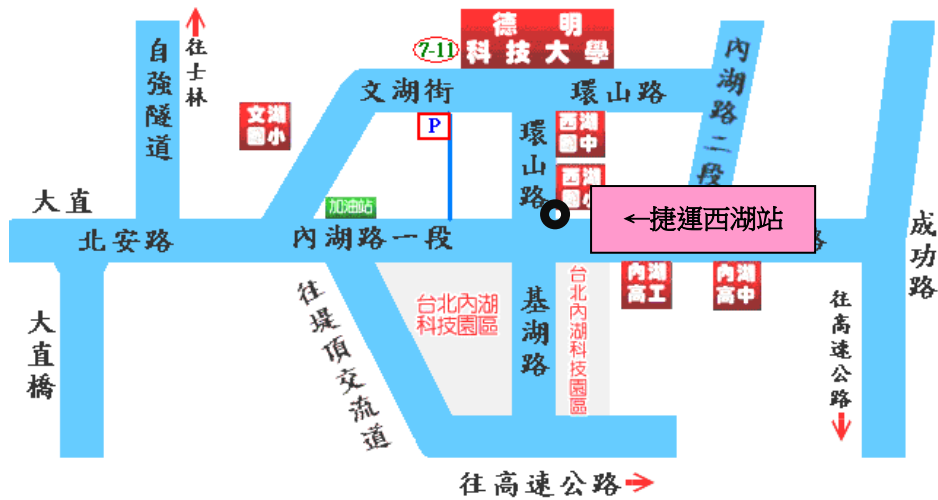

校區平面圖及活動會場圖

交通資訊

▲搭公車者：在台北火車站可搭乘 247、287 至 **西湖市場站**；在行天宮可搭乘 222、286 至 **西湖市場站**；在士林可搭乘 267、620 至 **西湖市場站** 下車。

在松山車站可搭乘 28 至 **西湖市場站** 下車；在中永和可搭乘 214 至 **西湖國中站** 下車。

▲搭捷運者：在 **松山機場者** 可搭文湖線至 **西湖站**；於 **台北車站** 者可搭載運板南線至 **忠孝復興站**，再換文湖線至 **西湖站**。

▲駕自用車者：經中山高速公路由濱江路交流道下，沿濱江街上大直橋，右轉至北安路、內湖路一段、左轉環山路即達本校。或由堤頂交流道下，往內湖方向右轉港墘路到底再左轉接環山路；或由內湖交流道下後至基湖路直走即達本校。

地址：114 台北市內湖區環山路一段 56 號、網址：<http://www.takming.edu.tw>