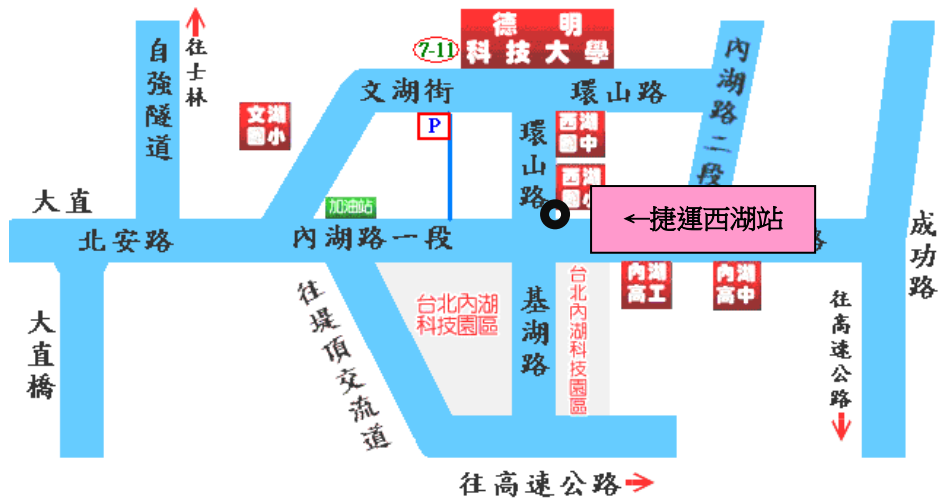

## 校區平面圖及活動會場圖

### 交通資訊

▲搭公車者：在台北火車站可搭乘 247、287 至 **西湖市場站**；在行天宮可搭乘 222、286 至 **西湖市場站**；在士林可搭乘 267、620 至 **西湖市場站** 下車。

在松山車站可搭乘 28 至 **西湖市場站** 下車；在中永和可搭乘 214 至 **西湖國中站** 下車。

▲搭捷運者：在 **松山機場者** 可搭文湖線至 **西湖站**；於 **台北車站** 者可搭板南線至 **忠孝復興站**，再換文湖線至 **西湖站**。

▲駕自用車者：經中山高速公路由濱江路交流道下，沿濱江街上大直橋，右轉至北安路、內湖路一段、左轉環山路即達本校。或由堤頂交流道下，往內湖方向右轉港墘路到底再左轉接環山路；或由內湖交流道下後至基湖路直走即達本校。

地址：114 台北市內湖區環山路一段 56 號、網址：<http://www.takming.edu.tw>