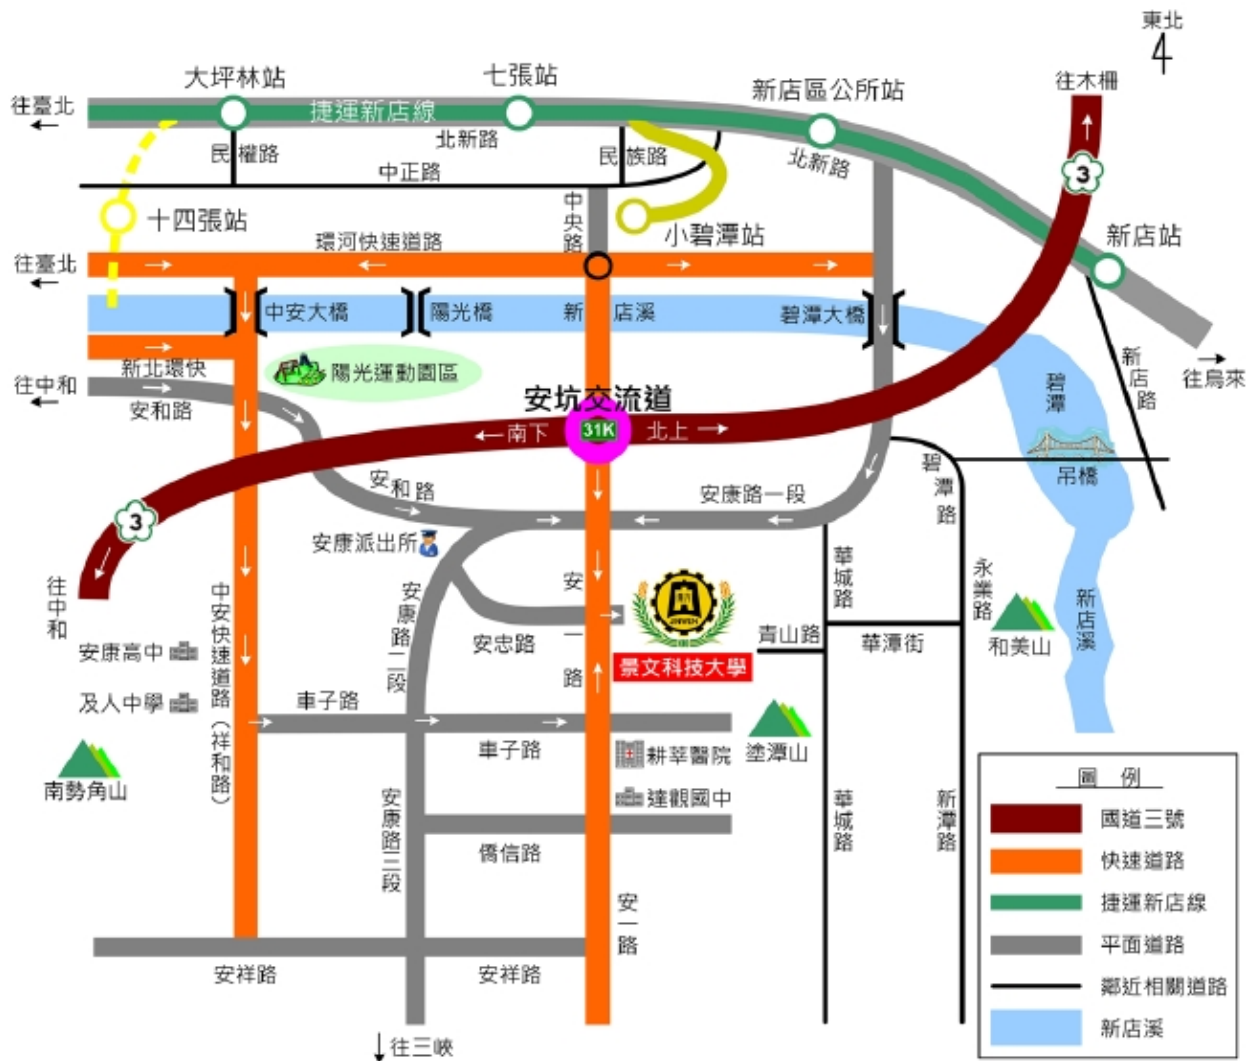

景文科技大學交通資訊/校園導覽：

校址：23154 新北市新店區安忠路 99 號，電話：(02) 8212-2000

網址：<http://www.just.edu.tw/>

搭乘捷運：

◎G 線：「新店區公所站」轉乘新店客運綠 10 直達本校。

◎O 線：「板橋站」、「景安站」轉乘指南客運 897 直達本校。

搭乘公車：請在「安康派出所站」下車，步行至「安坑國小」對面轉乘本校接駁車來校。

◎新店客運：綠 10(直達校門前)、643、648、906、909、935、綠 7、綠 8、綠 15

◎臺北客運：624、779、綠 1、棕 7

◎指南客運：897(直達校門前)、202、248、905、橋 1、橋 9

◎大南客運：839

自行開車：

◎【國道 3 號 31K「安坑交流道」安坑出口】靠左側車道直行上高架橋銜接安一路，繼續行駛約 3 分鐘，遇安忠路左轉到達本校。

◎【臺北市環河快速道路新店區出口直行】上中安大橋銜接中安快速道路(祥和路)，繼續行駛約 5 分鐘，遇車子路左轉直行約 300 公尺，至安一路再左轉，遇安忠路右轉到達本校。

◎【新北市新北環快新店區出口直行】過安和路後接中安快速道路（祥和路）繼續行駛5分鐘，遇車子路左轉直行約300公尺，至安一路再左轉，遇安忠路右轉到達本校。

◎【中永和南勢角方向】經景新街接新店區安和路直行接安捷路，至安一路再右轉，遇安忠路左轉到達本校。

◎【三峽方向】經新店區安康路三段遇車子路右轉，至安一路左轉，遇安忠路右轉到達本校。

校園導覽：

http://www.just.edu.tw/01_about/01_schoolview.php#