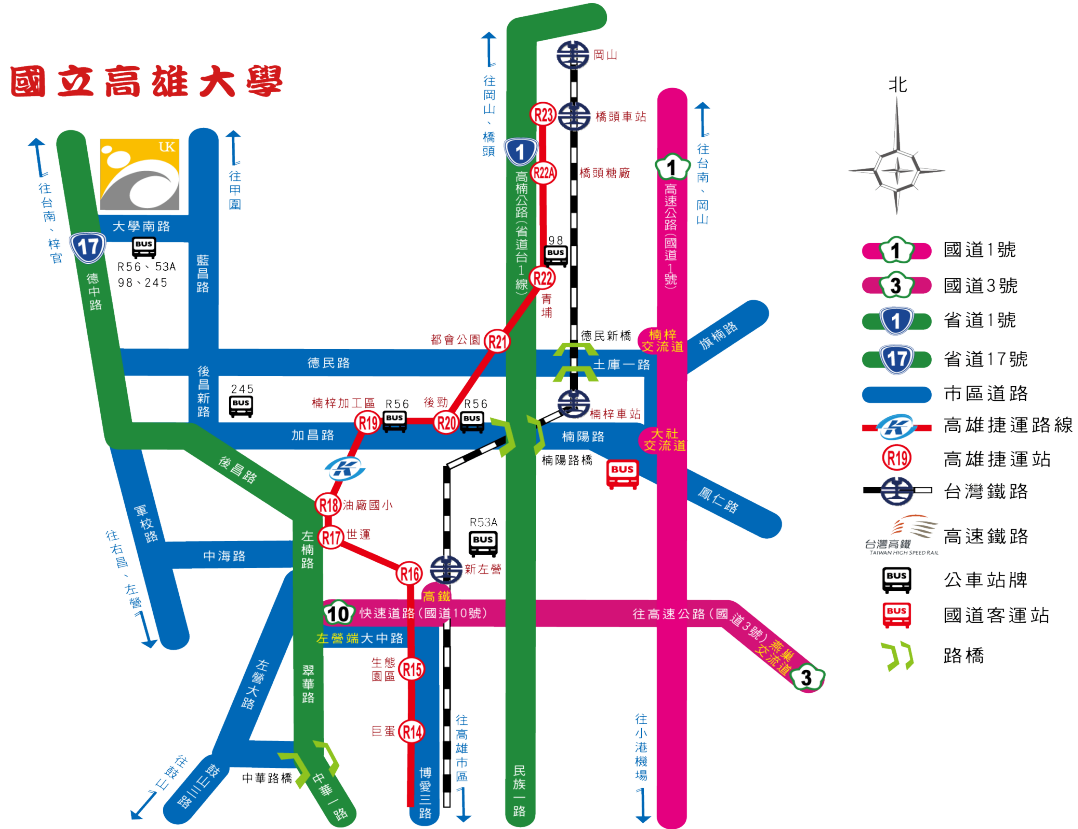

# 高雄大學交通示意圖

詳細交通訊息請參考 <https://sa.nuk.edu.tw/p/412-1009-2552.php?Lang=zh-tw>

# 高雄大學校園地圖

演講地點：工學院大樓 1 樓 114 演講廳