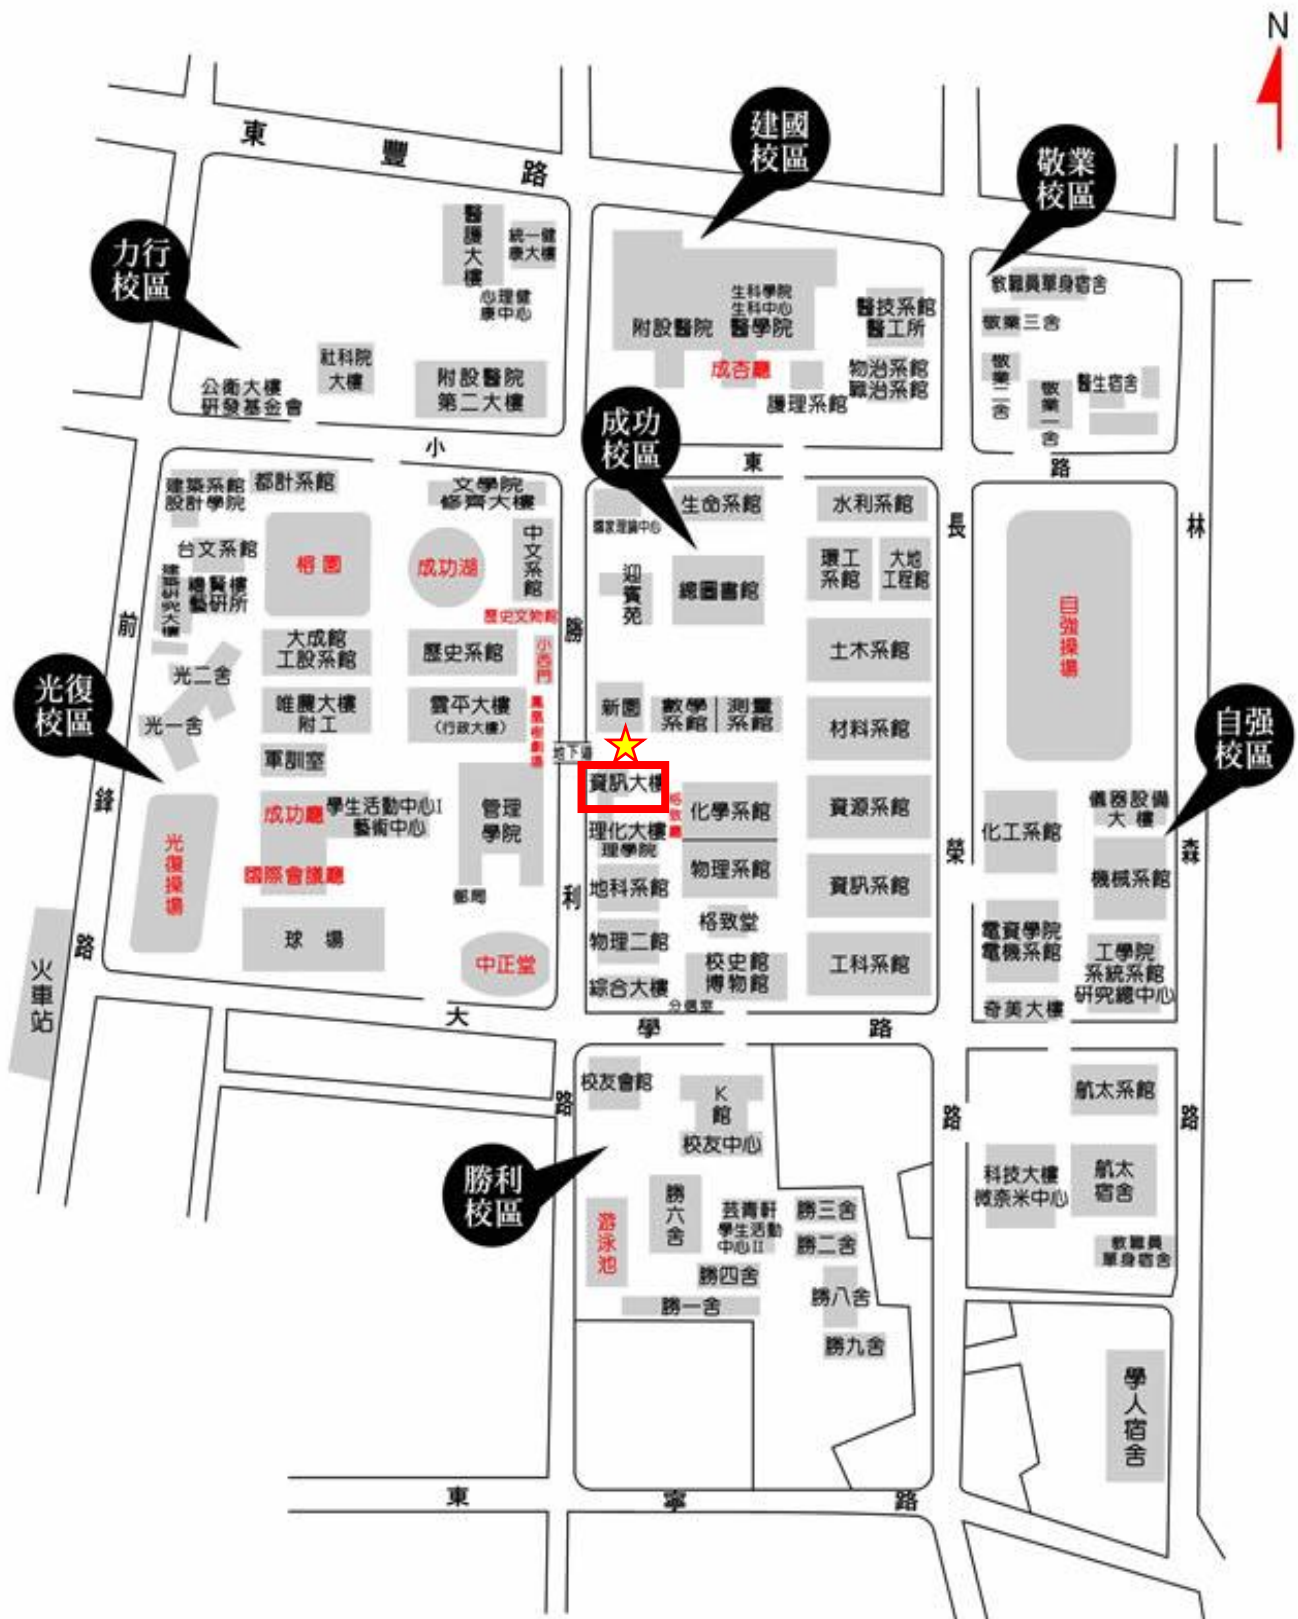

陸、交通資訊(詳請參閱成功大學官網：<https://nckumap.ncku.edu.tw/map.php>)

國立成功大學-校本部成功校區 計算機與網路中心(資訊大樓)

(台南市東區大學路1號)

- 校園平面圖