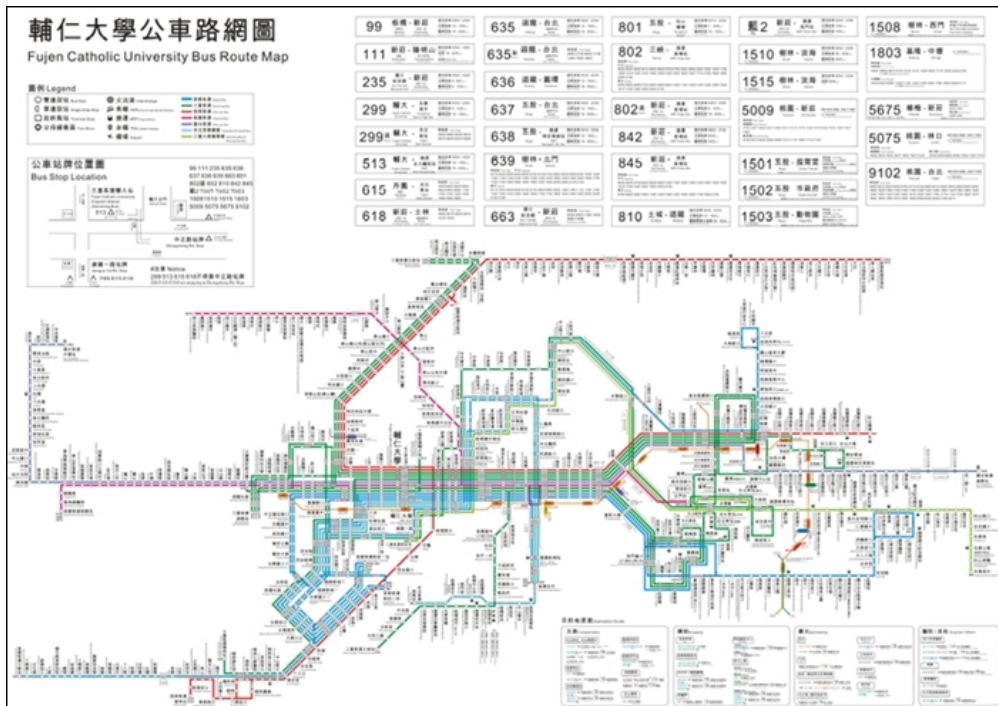

會場位置示意圖

地點：輔仁大學羅耀拉大樓 SL117 會議室

請由校門口進入後直走，遇到第二個大圓環，左轉，步行約 8-10 分鐘。

交通指南

輔仁大學交通位置圖

2011.02 修訂

輔仁

大學公車路線圖 [PDF 檔案下載](#)

乘車資訊

捷運站轉乘資訊	
到達捷運站	轉乘公車班次
台北車站	513
台大醫院站	513
西門站	235、513、635、637、藍2
民權西路站	636、638、801
新埔站	99、802、842、845

交通路線、公車站—輔仁大學站

《台北→輔大》

- ◎513線：台大醫院捷運站→衡陽路→西門市場→西門國小→經中興橋→重新路→中正路→輔大。
- ◎235線：國父紀念館→仁愛路→安和路→和平東路→南昌路→衡陽路→成都路→中興橋→新莊→輔大。
- ◎299線：松山→忠孝東、西路→忠孝橋→二省道→化成路→幸福路→新泰路→輔大。
- ◎635線：博愛路→開封街→西寧南路→西門國小→經中興橋→重新路→中正路→輔大。
- ◎636線：中山北路→圓環→台北橋→三重→新莊→輔大。
- ◎637線：博愛路→開封街→西寧南路→西門國小→經中興橋→重新路→中正路→輔大。
- ◎638線：中山北路→圓環→台北橋→三重→新莊→輔大。
- ◎801線：松山機場經行天宮→民權西、東路→三重→新莊→輔大。
- ◎捷運接駁公車藍2線：西門市場→衡陽

路→寶慶路→中華路→(捷運西門站)→祖師廟口→西門國小→中興街口→新莊國中→新泰路→輔大。

《板橋→輔大》

- ◎板橋迴龍線：板橋民權路→中正路→新海橋→新莊中正路→輔大。
- ◎99路線：板橋火車站→文化路→民生路→大漢橋→思源路→幸福路→新泰路→輔大。
- ◎802線：新埔捷運站→輔大

《淡水→輔大》

10路(指南客運)：淡水→竹圍→關渡大橋→五股→泰山→丹鳳→輔大→新樹路→樹林。

《桃園→輔大》

桃園新莊線(桃園客運)：桃園→龜山→嶺頂→尖山腳→迴龍→輔大→新莊。

《三峽→輔大》

802線(區間車)：三峽→柑園→山佳→樹林→民安社區→輔大→中正路→捷運新埔站。