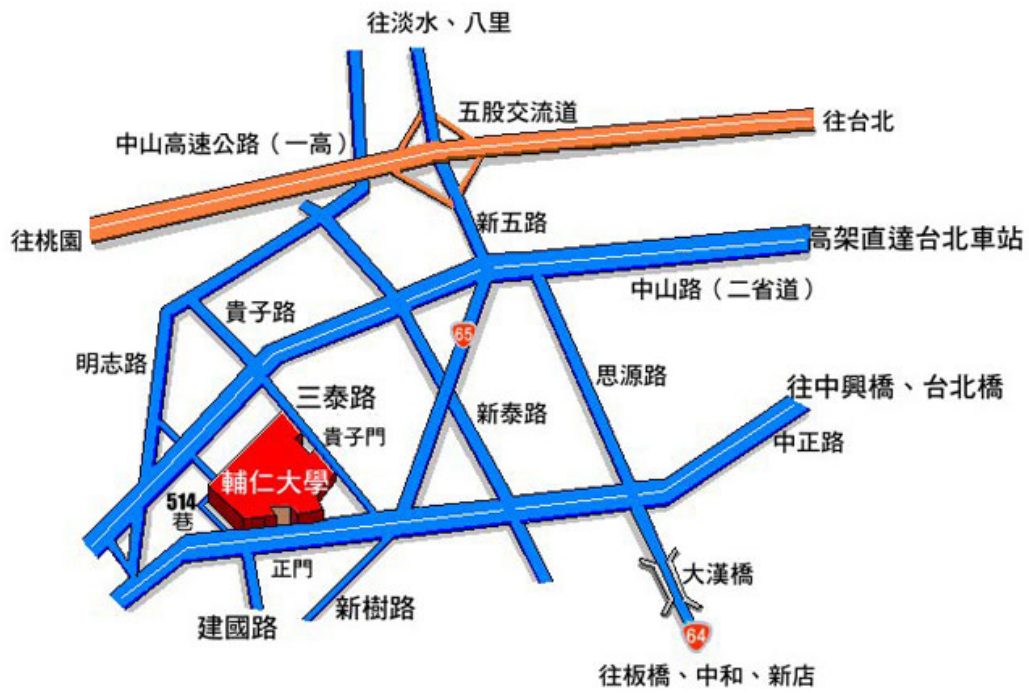

會場位置示意圖

地點：輔仁大學羅耀拉大樓 SL117 會議室

請由校門口進入後直走，遇到第二個大圓環，左轉，步行約 8-10 分鐘。

交通指南

輔仁大學交通位置圖

2011.02 修訂

輔仁

大學公車路線圖 [PDF 檔案下載](#)

乘車資訊

捷運站轉乘資訊	
到達捷運站	轉乘公車班次
台北車站	513
台大醫院站	513
西門站	235、513、635、637、藍2
民權西路站	636、638、801
新埔站	99、802、842、845

交通路線、公車站—輔仁大學站

《台北→輔大》

- ◎513線：台大醫院捷運站→衡陽路→西門市場→西門國小→經中興橋→重新路→中正路→輔大。
- ◎235線：國父紀念館→仁愛路→安和路→和平東路→南昌路→衡陽路→成都路→中興橋→新莊→輔大。
- ◎299線：松山→忠孝東、西路→忠孝橋→二省道→化成路→幸福路→新泰路→輔大。
- ◎635線：博愛路→開封街→西寧南路→西門國小→經中興橋→重新路→中正路→輔大。
- ◎636線：中山北路→圓環→台北橋→三重→新莊→輔大。
- ◎637線：博愛路→開封街→西寧南路→西門國小→經中興橋→重新路→中正路→輔大。
- ◎638線：中山北路→圓環→台北橋→三重→新莊→輔大。
- ◎801線：松山機場經行天宮→民權西、東路→三重→新莊→輔大。
- ◎捷運接駁公車藍2線：西門市場→衡陽

路→寶慶路→中華路→(捷運西門站)→祖師廟口→西門國小→中興街口→新莊國中→新泰路→輔大。

《板橋→輔大》

- ◎板橋迴龍線：板橋民權路→中正路→新海橋→新莊中正路→輔大。
- ◎99路線：板橋火車站→文化路→民生路→大漢橋→思源路→幸福路→新泰路→輔大。
- ◎802線：新埔捷運站→輔大

《淡水→輔大》

10路(指南客運)：淡水→竹圍→關渡大橋→五股→泰山→丹鳳→輔大→新樹路→樹林。

《桃園→輔大》

桃園新莊線(桃園客運)：桃園→龜山→嶺頂→尖山腳→迴龍→輔大→新莊。

《三峽→輔大》

802線(區間車)：三峽→柑園→山佳→樹林→民安社區→輔大→中正路→捷運新埔站。