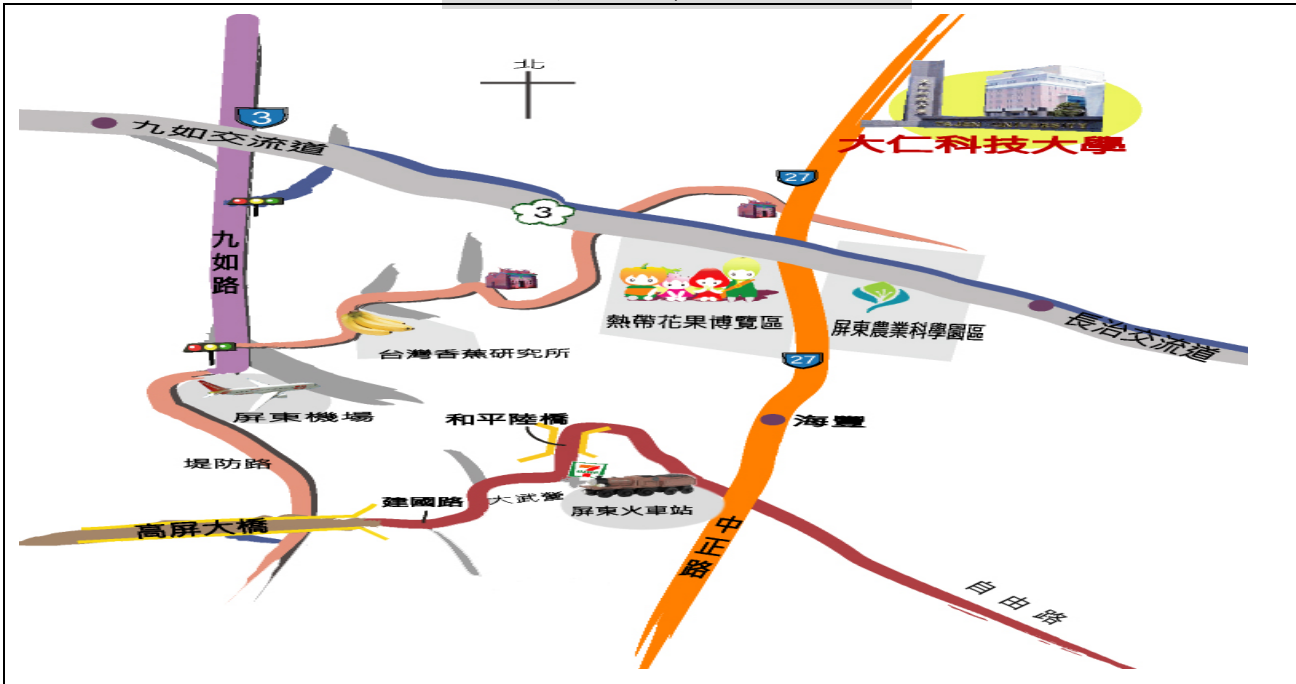

大仁科技大學交通位置圖

◎自行開車

- 萬丹、新園、東港：沿台 27 線往北方向，經海豐三山國王廟 後再 4.6 公里，即達大仁科技大學
- 鳳山、大寮： 過高屏大橋沿機場外圍道路，接台 3 線往九如方 向，第一個紅綠燈右轉經香蕉研究所沿本校路標 即可抵達
- 中、北部南下：下南二高屏東縣九如交流道右轉台 3 線往九如方 向，第一個紅綠燈左轉前行接南二高下面平面道路蘭花廠大道，前行至熱帶花果博覽區前左轉接台 27 線左轉 1km 即可抵達。
- 內埔潮洲：南二高北上方向，下長治交流道後，沿南二高下平面 道路直走，接台 27 線右轉，即可達大仁科技大學

◎火車與公車

- 屏東火車站左轉 → 屏東客運總站搭往鹽埔（不可搭經洛陽村）客運公車，即可到達大仁科技大學

搭乘台鐵：搭台鐵幹線至屏東站下車→再轉至屏東客運→往鹽埔至大仁科技大學

搭乘高鐵：搭高鐵至左營站下車，接國道 10 號往屏東方向，再轉入國道 3 號南下於屏東縣九如交流道下，右轉台 3 線往九如方向，第一個紅綠燈左轉前行接南二高下面平面道路蘭花廠大道，前行至熱帶花果博覽區前左轉接台 27 線左轉 1km 即可抵達。

◎ 校區平面指示圖