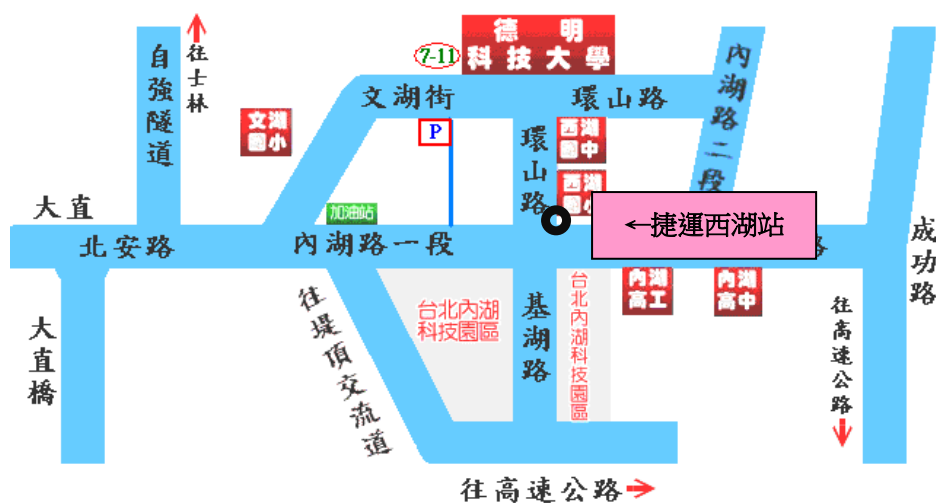

德明財經科技大學 演講活動

校區平面圖及活動會場圖

交通資訊

▲搭公車者：在台北火車站可搭乘 247、287 至 **西湖市場站**；在行天宮可搭乘 222、286 至 **西湖市場站**；在士林可搭乘 267、620 至 **西湖市場站** 下車。

在松山車站可搭乘 28 至 **西湖市場站** 下車；在中永和可搭乘 214 至 **西湖國中站** 下車。

▲搭捷運者：在 **松山機場** 者可搭文湖線至 **西湖站**；於 **台北車站** 者可搭載運板南線至 **忠孝復興站**，再換文湖線至 **西湖站**。

▲駕自用車者：經中山高速公路由濱江路交流道下，沿濱江街上大直橋，右轉至北安路、內湖路一段、左轉環山路即達本校。或由堤頂交流道下，往內湖方向右轉港墘路到底再左轉接環山路；或由內湖交流道下後至基湖路直走即達本校。

地址：114 台北市內湖區環山路一段 56 號、網址：<http://www.takming.edu.tw>

電話：02-2658-5801 轉 2133 教學資源中心 胡勁羽 助理