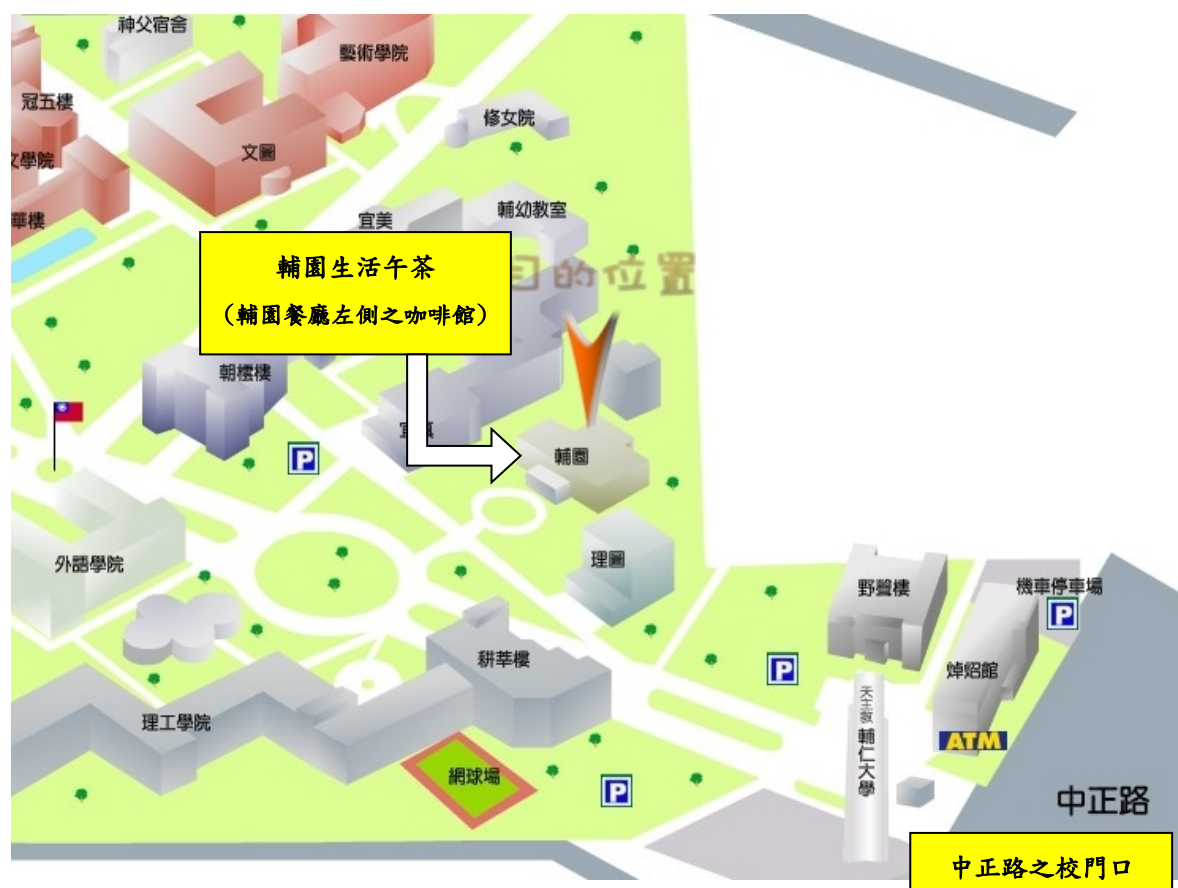

第二場

時間：107 年 4 月 10 日（二） 12：00～13：30 地點：輔園生活午茶

時間		內容	發表人
12：00～12：15	15	報到與用餐	
12：15～12：20	5	教發中心 韓千山主任主持開場	
12：20～12：40	20	【師生協同教學 - 以焦點議題為導向】	兒家系 林惠雅老師
12：40～13：00	20	【理論與實務結合之管理會計學課程】	會計系 郭翠菱老師
13：00～13：20	20	【以孩子為師 - 從知彼到知己：兒童行為觀察與紀錄】	兒家系 陳富美老師
13：20～13：30	10	Q & A 時間	

會場位置示意圖

地點：輔仁大學輔園生活午茶(本校餐旅管理系學生實習餐廳)

請由校門口進入後直走，遇到第一個大圓環，右轉

交通指南

輔仁大學交通位置圖

2011.02 修訂

輔仁大學公車路線圖 [PDF 檔案下載](#)

乘車資訊

捷運站轉乘資訊	
到達捷運站	轉乘公車班次
台北車站	513
台大醫院站	513
西門站	235、513、635、637、藍2
民權西路站	636、638、801
新埔站	99、802、842、845

交通路線、公車站—輔仁大學站

《台北→輔大》

- ◎513線：台大醫院捷運站→衡陽路→西門市場→西門國小→經中興橋→重新路→中正路→輔大。
- ◎235線：國父紀念館→仁愛路→安和路→和平東路→南昌路→衡陽路→成都路→中興橋→新莊→輔大。
- ◎299線：松山→忠孝東、西路→忠孝橋→二省道→化成路→幸福路→新泰路→輔大。
- ◎635線：博愛路→開封街→西寧南路→西門國小→經中興橋→重新路→中正路→輔大。
- ◎636線：中山北路→圓環→台北橋→三重→新莊→輔大。
- ◎637線：博愛路→開封街→西寧南路→西門國小→經中興橋→重新路→中正路→輔大。
- ◎638線：中山北路→圓環→台北橋→三重→新莊→輔大。
- ◎801線：松山機場經行天宮→民權西、東路→三重→新莊→輔大。
- ◎捷運接駁公車藍2線：西門市場→衡陽

路→寶慶路→中華路→(捷運西門站)→祖師廟口→西門國小→中興街口→新莊國中→新泰路→輔大。

《板橋→輔大》

- ◎板橋迴龍線：板橋民權路→中正路→新海橋→新莊中正路→輔大。
- ◎99路線：板橋火車站→文化路→民生路→大漢橋→思源路→幸福路→新泰路→輔大。
- ◎802線：新埔捷運站→輔大

《淡水→輔大》

10路(指南客運)：淡水→竹圍→關渡大橋→五股→泰山→丹鳳→輔大→新樹路→樹林。

《桃園→輔大》

桃園新莊線(桃園客運)：桃園→龜山→嶺頂→尖山腳→迴龍→輔大→新莊。