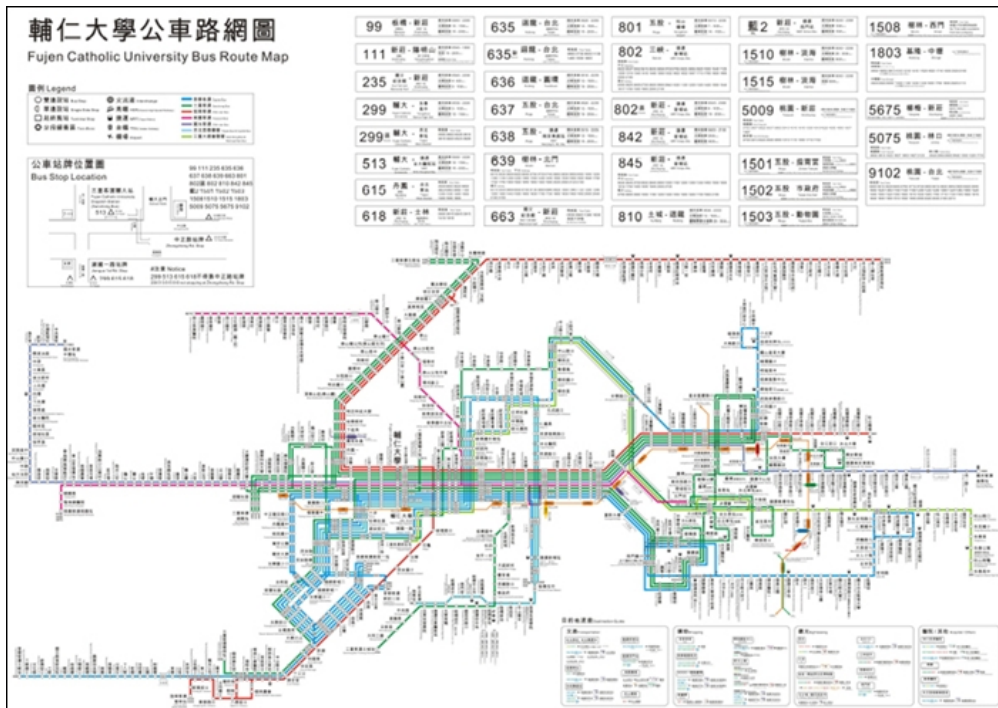

會場位置示意圖

地點：輔仁大學輔園生活午茶(本校餐旅管理系學生實習餐廳)

請由校門口進入後直走，遇到第一個大圓環，右轉

交通指南

輔仁大學交通位置圖

2011.02 修訂

輔仁大學公車路線圖 [PDF 檔案下載](#)

乘車資訊

捷運站轉乘資訊	
到達捷運站	轉乘公車班次
台北車站	513
台大醫院站	513
西門站	235、513、635、637、藍2
民權西路站	636、638、801
新埔站	99、802、842、845

交通路線、公車站—輔仁大學站

《台北→輔大》

- ◎513線：台大醫院捷運站→衡陽路→西門市場→西門國小→經中興橋→重新路→中正路→輔大。
- ◎235線：國父紀念館→仁愛路→安和路→和平東路→南昌路→衡陽路→成都路→中興橋→新莊→輔大。
- ◎299線：松山→忠孝東、西路→忠孝橋→二省道→化成路→幸福路→新泰路→輔大。
- ◎635線：博愛路→開封街→西寧南路→西門國小→經中興橋→重新路→中正路→輔大。
- ◎636線：中山北路→圓環→台北橋→三重→新莊→輔大。
- ◎637線：博愛路→開封街→西寧南路→西門國小→經中興橋→重新路→中正路→輔大。
- ◎638線：中山北路→圓環→台北橋→三重→新莊→輔大。
- ◎801線：松山機場經行天宮→民權西、東路→三重→新莊→輔大。
- ◎捷運接駁公車藍2線：西門市場→衡陽

路→寶慶路→中華路→(捷運西門站)→祖師廟口→西門國小→中興街口→新莊國中→新泰路→輔大。

《板橋→輔大》

- ◎板橋迴龍線：板橋民權路→中正路→新海橋→新莊中正路→輔大。
- ◎99路線：板橋火車站→文化路→民生路→大漢橋→思源路→幸福路→新泰路→輔大。
- ◎802線：新埔捷運站→輔大

《淡水→輔大》

10路(指南客運)：淡水→竹圍→關渡大橋→五股→泰山→丹鳳→輔大→新樹路→樹林。

《桃園→輔大》

桃園新莊線(桃園客運)：桃園→龜山→嶺頂→尖山腳→迴龍→輔大→新莊。