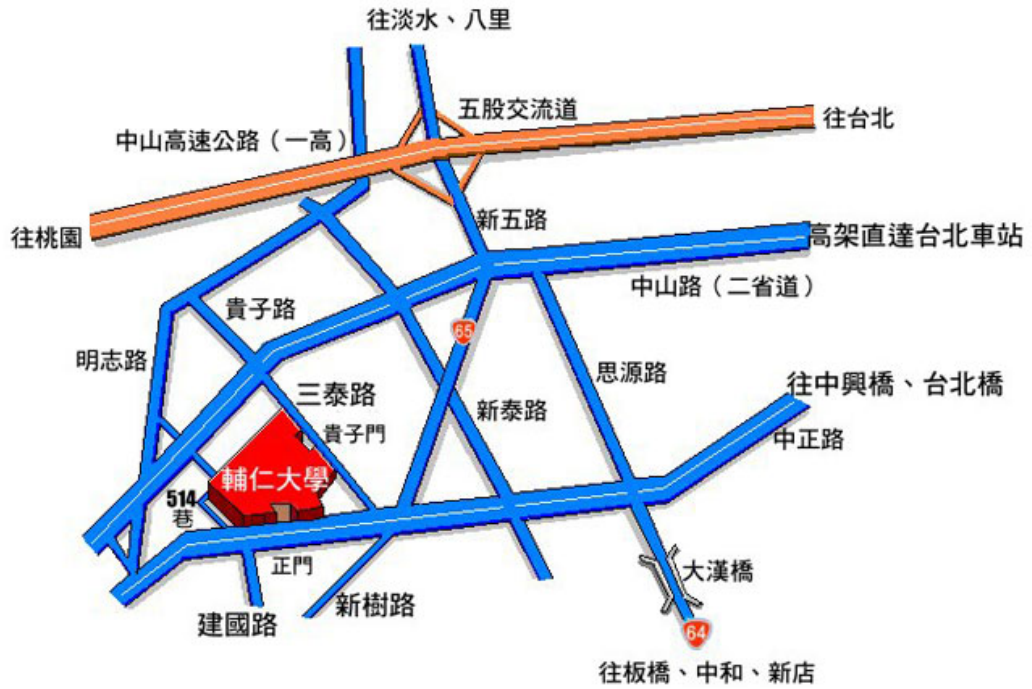

會場位置示意圖

地點：輔仁大學輔園生活午茶(本校餐旅管理系學生實習餐廳)

請由校門口進入後直走，遇到第一個大圓環，右轉

交通指南

輔仁大學交通位置圖

2011.02 修訂

輔仁大學公車路線圖 [PDF 檔案下載](#)

乘車資訊

捷運站轉乘資訊	
到達捷運站	轉乘公車班次
台北車站	513
台大醫院站	513
西門站	235、513、635、637、藍2
民權西路站	636、638、801
新埔站	99、802、842、845

交通路線、公車站—輔仁大學站

《台北→輔大》

- ◎513線：台大醫院捷運站→衡陽路→西門市場→西門國小→經中興橋→重新路→中正路→輔大。
- ◎235線：國父紀念館→仁愛路→安和路→和平東路→南昌路→衡陽路→成都路→中興橋→新莊→輔大。
- ◎299線：松山→忠孝東、西路→忠孝橋→二省道→化成路→幸福路→新泰路→輔大。
- ◎635線：博愛路→開封街→西寧南路→西門國小→經中興橋→重新路→中正路→輔大。
- ◎636線：中山北路→圓環→台北橋→三重→新莊→輔大。
- ◎637線：博愛路→開封街→西寧南路→西門國小→經中興橋→重新路→中正路→輔大。
- ◎638線：中山北路→圓環→台北橋→三重→新莊→輔大。
- ◎801線：松山機場經行天宮→民權西、東路→三重→新莊→輔大。
- ◎捷運接駁公車藍2線：西門市場→衡陽

路→寶慶路→中華路→(捷運西門站)→祖師廟口→西門國小→中興街口→新莊國中→新泰路→輔大。

《板橋→輔大》

- ◎板橋迴龍線：板橋民權路→中正路→新海橋→新莊中正路→輔大。
- ◎99路線：板橋火車站→文化路→民生路→大漢橋→思源路→幸福路→新泰路→輔大。
- ◎802線：新埔捷運站→輔大

《淡水→輔大》

10路(指南客運)：淡水→竹圍→關渡大橋→五股→泰山→丹鳳→輔大→新樹路→樹林。

《桃園→輔大》

桃園新莊線(桃園客運)：桃園→龜山→嶺頂→尖山腳→迴龍→輔大→新莊。

《三峽→輔大》

802線(區間車)：三峽→柑園→山佳→樹林→民安社區→輔大→中正路→捷運新埔站。