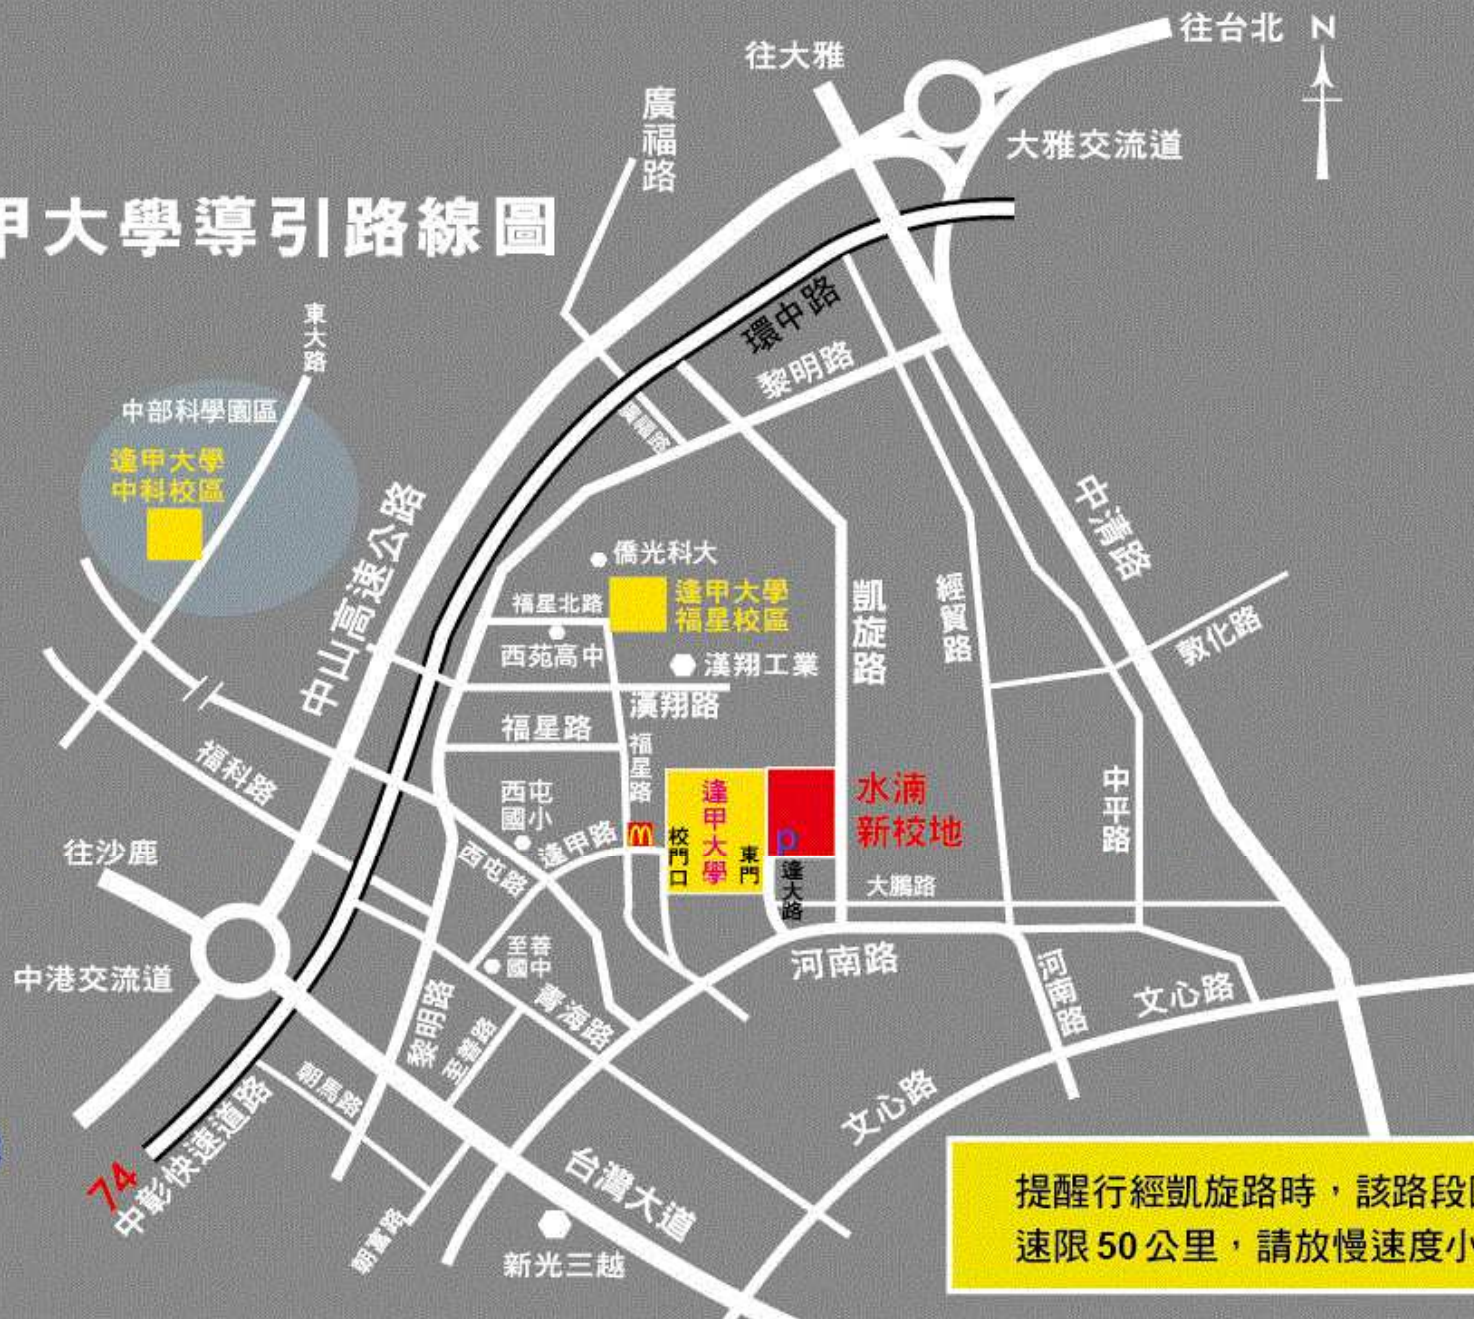

逢甲大學導引路線圖

GSP定位導航東門地址：
台中市西屯區逢大路127號
直接進入停車場

提醒行經凱旋路時，該路段因彎道多，
速限 50 公里，請放慢速度小心駕駛。