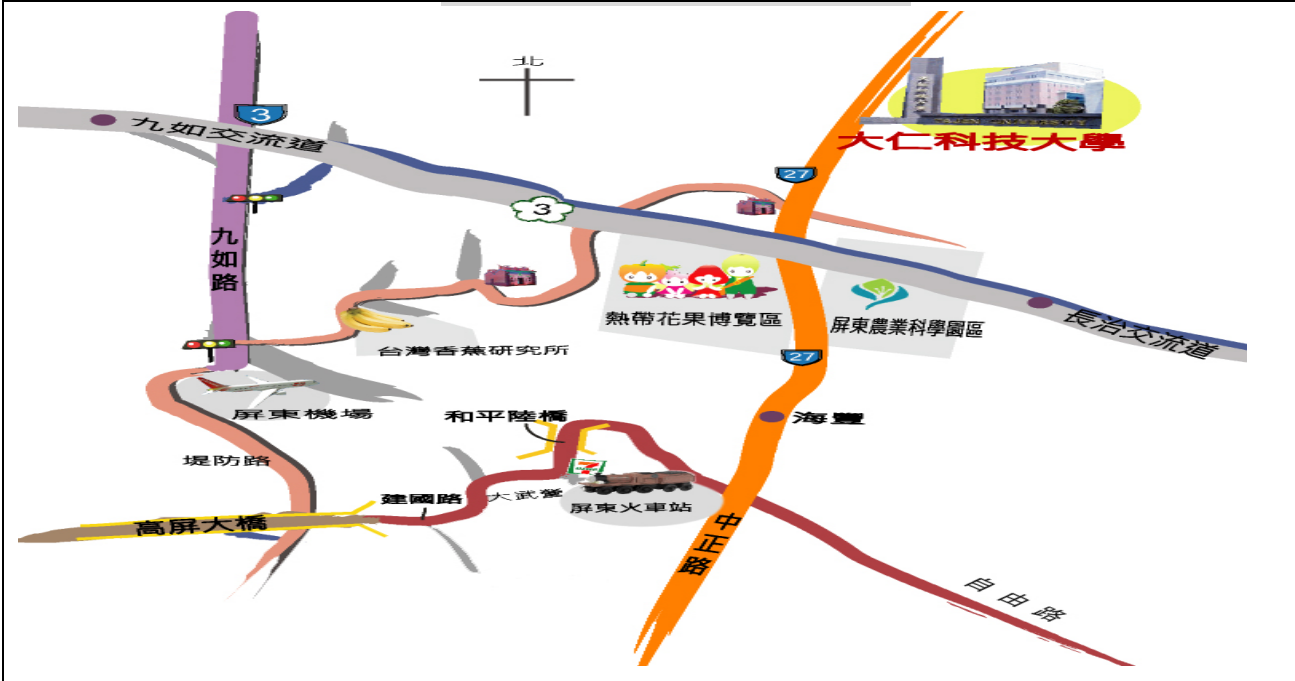

大仁科技大學交通位置圖

◎自行開車

- 萬丹、新園、東港：沿台 27 線往北方向，經海豐三山國王廟 後再 4.6 公里，即達大仁科技大學
- 鳳山、大寮： 過高屏大橋沿機場外圍道路，接台 3 線往九如方 向，第一個紅綠燈右轉經香蕉研究所沿本校路標 即可抵達
- 中、北部南下：下南二高屏東縣九如交流道右轉台 3 線往九如方 向，第一個紅綠燈左轉前行接南二高下面平面道路蘭花厥大道，前行至熱帶花果博覽區前左轉接台 27 線左轉 1km 即可抵達。
- 內埔潮洲：南二高北上方向，下長治交流道後，沿南二高下平面 道路直走，接台 27 線右轉，即可達大仁科技大學

◎火車與公車

- 屏東火車站左轉 → 屏東客運總站搭往鹽埔（不可搭經洛陽村）客運公車，即可到達大仁科技大學

搭乘台鐵：搭台鐵幹線至屏東站下車→再轉至屏東客運→往鹽埔至大仁科技大學

搭乘高鐵：搭高鐵至左營站下車，接國道 10 號往屏東方向，再轉入國道 3 號南下於屏東縣九如交流道下，右轉台 3 線往九如方向，第一個紅綠燈左轉前行接南二高下面平面道路蘭花厥大道，前行至熱帶花果博覽區前左轉接台 27 線左轉 1km 即可抵達。

◎ 校區平面指示圖